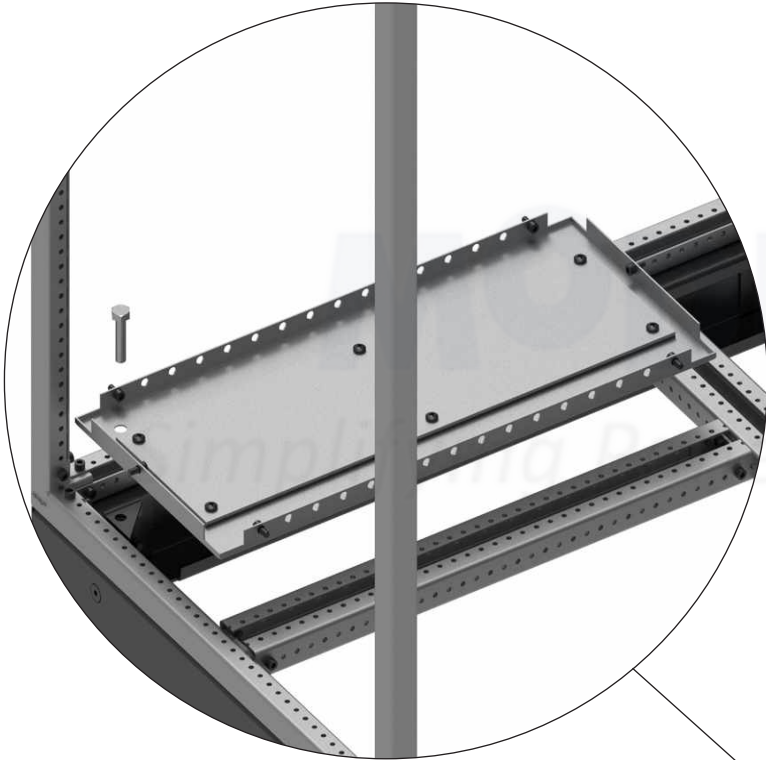

86	MODUBGP08406610G	BOTTOM GLAND PLATE	840	660	NOS
87	MODUBGP08407210G	BOTTOM GLAND PLATE	840	720	NOS
88	MODUBGP08407810G	BOTTOM GLAND PLATE	840	780	NOS
89	MODUBGP08408410G	BOTTOM GLAND PLATE	840	840	NOS
90	MODUBGP08409010G	BOTTOM GLAND PLATE	840	900	NOS
91	MODUBGP08409610G	BOTTOM GLAND PLATE	840	960	NOS
92	MODUBGP09602410G	BOTTOM GLAND PLATE	960	240	NOS
93	MODUBGP09603010G	BOTTOM GLAND PLATE	960	300	NOS
94	MODUBGP09603610G	BOTTOM GLAND PLATE	960	360	NOS
95	MODUBGP09604210G	BOTTOM GLAND PLATE	960	420	NOS
96	MODUBGP09604810G	BOTTOM GLAND PLATE	960	480	NOS
97	MODUBGP09605410G	BOTTOM GLAND PLATE	960	540	NOS
98	MODUBGP09606010G	BOTTOM GLAND PLATE	960	600	NOS
99	MODUBGP09606610G	BOTTOM GLAND PLATE	960	660	NOS
100	MODUBGP09607210G	BOTTOM GLAND PLATE	960	720	NOS
101	MODUBGP09607810G	BOTTOM GLAND PLATE	960	780	NOS
102	MODUBGP09608410G	BOTTOM GLAND PLATE	960	840	NOS
103	MODUBGP09609010G	BOTTOM GLAND PLATE	960	900	NOS
104	MODUBGP09609610G	BOTTOM GLAND PLATE	960	960	NOS
105	MODUBGP12002410G	BOTTOM GLAND PLATE	1200	240	NOS
106	MODUBGP12003010G	BOTTOM GLAND PLATE	1200	300	NOS
107	MODUBGP12003610G	BOTTOM GLAND PLATE	1200	360	NOS
108	MODUBGP12004210G	BOTTOM GLAND PLATE	1200	420	NOS
109	MODUBGP12004810G	BOTTOM GLAND PLATE	1200	480	NOS
110	MODUBGP12005410G	BOTTOM GLAND PLATE	1200	540	NOS
111	MODUBGP12006010G	BOTTOM GLAND PLATE	1200	600	NOS
112	MODUBGP12006610G	BOTTOM GLAND PLATE	1200	660	NOS
113	MODUBGP12007210G	BOTTOM GLAND PLATE	1200	720	NOS
114	MODUBGP12007810G	BOTTOM GLAND PLATE	1200	780	NOS
115	MODUBGP12008410G	BOTTOM GLAND PLATE	1200	840	NOS
116	MODUBGP12009010G	BOTTOM GLAND PLATE	1200	900	NOS
117	MODUBGP12009610G	BOTTOM GLAND PLATE	1200	960	NOS