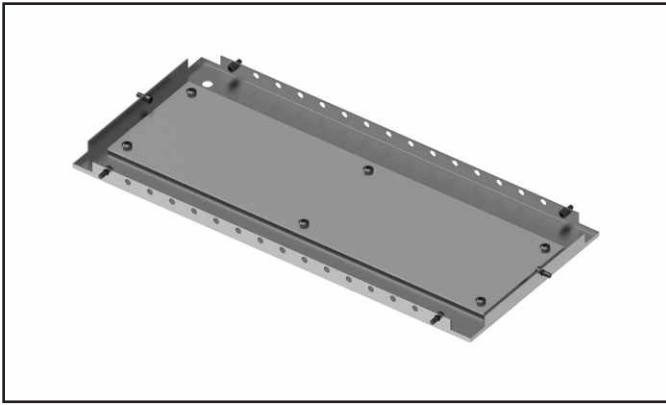

BOTTOM GLAND PLATE

SI No	Ordering Code	Item Description	Width (mm)	Height (mm)	Unit
1	MODUBGP03002410G	BOTTOM GLAND PLATE	300	240	NOS
2	MODUBGP03003010G	BOTTOM GLAND PLATE	300	300	NOS
3	MODUBGP03003610G	BOTTOM GLAND PLATE	300	360	NOS
4	MODUBGP03004210G	BOTTOM GLAND PLATE	300	420	NOS
5	MODUBGP03004810G	BOTTOM GLAND PLATE	300	480	NOS
6	MODUBGP03005410G	BOTTOM GLAND PLATE	300	540	NOS
7	MODUBGP03006010G	BOTTOM GLAND PLATE	300	600	NOS
8	MODUBGP03006610G	BOTTOM GLAND PLATE	300	660	NOS
9	MODUBGP03007210G	BOTTOM GLAND PLATE	300	720	NOS
10	MODUBGP03007810G	BOTTOM GLAND PLATE	300	780	NOS
11	MODUBGP03008410G	BOTTOM GLAND PLATE	300	840	NOS
12	MODUBGP03009010G	BOTTOM GLAND PLATE	300	900	NOS
13	MODUBGP03009610G	BOTTOM GLAND PLATE	300	960	NOS
14	MODUBGP04202410G	BOTTOM GLAND PLATE	420	240	NOS
15	MODUBGP04203010G	BOTTOM GLAND PLATE	420	300	NOS
16	MODUBGP04203610G	BOTTOM GLAND PLATE	420	360	NOS
17	MODUBGP04204210G	BOTTOM GLAND PLATE	420	420	NOS
18	MODUBGP04204810G	BOTTOM GLAND PLATE	420	480	NOS
19	MODUBGP04205410G	BOTTOM GLAND PLATE	420	540	NOS
20	MODUBGP04206010G	BOTTOM GLAND PLATE	420	600	NOS
21	MODUBGP04206610G	BOTTOM GLAND PLATE	420	660	NOS
22	MODUBGP04207210G	BOTTOM GLAND PLATE	420	720	NOS
23	MODUBGP04207810G	BOTTOM GLAND PLATE	420	780	NOS
24	MODUBGP04208410G	BOTTOM GLAND PLATE	420	840	NOS
25	MODUBGP04209010G	BOTTOM GLAND PLATE	420	900	NOS
26	MODUBGP04209610G	BOTTOM GLAND PLATE	420	960	NOS
27	MODUBGP04802410G	BOTTOM GLAND PLATE	480	240	NOS
28	MODUBGP04803010G	BOTTOM GLAND PLATE	480	300	NOS
29	MODUBGP04803610G	BOTTOM GLAND PLATE	480	360	NOS
30	MODUBGP04804210G	BOTTOM GLAND PLATE	480	420	NOS
31	MODUBGP04804810G	BOTTOM GLAND PLATE	480	480	NOS
32	MODUBGP04805410G	BOTTOM GLAND PLATE	480	540	NOS
33	MODUBGP04806010G	BOTTOM GLAND PLATE	480	600	NOS
34	MODUBGP04806610G	BOTTOM GLAND PLATE	480	660	NOS
35	MODUBGP04807210G	BOTTOM GLAND PLATE	480	720	NOS
36	MODUBGP04807810G	BOTTOM GLAND PLATE	480	780	NOS
37	MODUBGP04808410G	BOTTOM GLAND PLATE	480	840	NOS