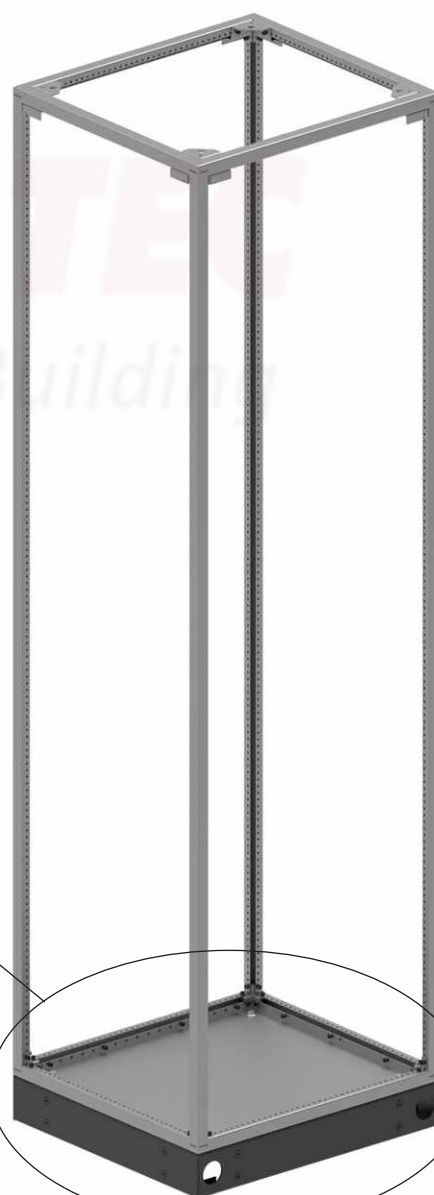

86	MODUBPX08406616G	BOTTOM PLATE	840	660	NOS
87	MODUBPX08407216G	BOTTOM PLATE	840	720	NOS
88	MODUBPX08407816G	BOTTOM PLATE	840	780	NOS
89	MODUBPX08408416G	BOTTOM PLATE	840	840	NOS
90	MODUBPX08409016G	BOTTOM PLATE	840	900	NOS
91	MODUBPX08409616G	BOTTOM PLATE	840	960	NOS
92	MODUBPX09602416G	BOTTOM PLATE	960	240	NOS
93	MODUBPX09603016G	BOTTOM PLATE	960	300	NOS
94	MODUBPX09603616G	BOTTOM PLATE	960	360	NOS
95	MODUBPX09604216G	BOTTOM PLATE	960	420	NOS
96	MODUBPX09604816G	BOTTOM PLATE	960	480	NOS
97	MODUBPX09605416G	BOTTOM PLATE	960	540	NOS
98	MODUBPX09606016G	BOTTOM PLATE	960	600	NOS
99	MODUBPX09606616G	BOTTOM PLATE	960	660	NOS
100	MODUBPX09607216G	BOTTOM PLATE	960	720	NOS
101	MODUBPX09607816G	BOTTOM PLATE	960	780	NOS
102	MODUBPX09608416G	BOTTOM PLATE	960	840	NOS
103	MODUBPX09609016G	BOTTOM PLATE	960	900	NOS
104	MODUBPX09609616G	BOTTOM PLATE	960	960	NOS
105	MODUBPX12002416G	BOTTOM PLATE	1200	240	NOS
106	MODUBPX12003016G	BOTTOM PLATE	1200	300	NOS
107	MODUBPX12003616G	BOTTOM PLATE	1200	360	NOS
108	MODUBPX12004216G	BOTTOM PLATE	1200	420	NOS
109	MODUBPX12004816G	BOTTOM PLATE	1200	480	NOS
110	MODUBPX12005416G	BOTTOM PLATE	1200	540	NOS
111	MODUBPX12006016G	BOTTOM PLATE	1200	600	NOS
112	MODUBPX12006616G	BOTTOM PLATE	1200	660	NOS
113	MODUBPX12007216G	BOTTOM PLATE	1200	720	NOS
114	MODUBPX12007816G	BOTTOM PLATE	1200	780	NOS
115	MODUBPX12008416G	BOTTOM PLATE	1200	840	NOS
116	MODUBPX12009016G	BOTTOM PLATE	1200	900	NOS
117	MODUBPX12009616G	BOTTOM PLATE	1200	960	NOS