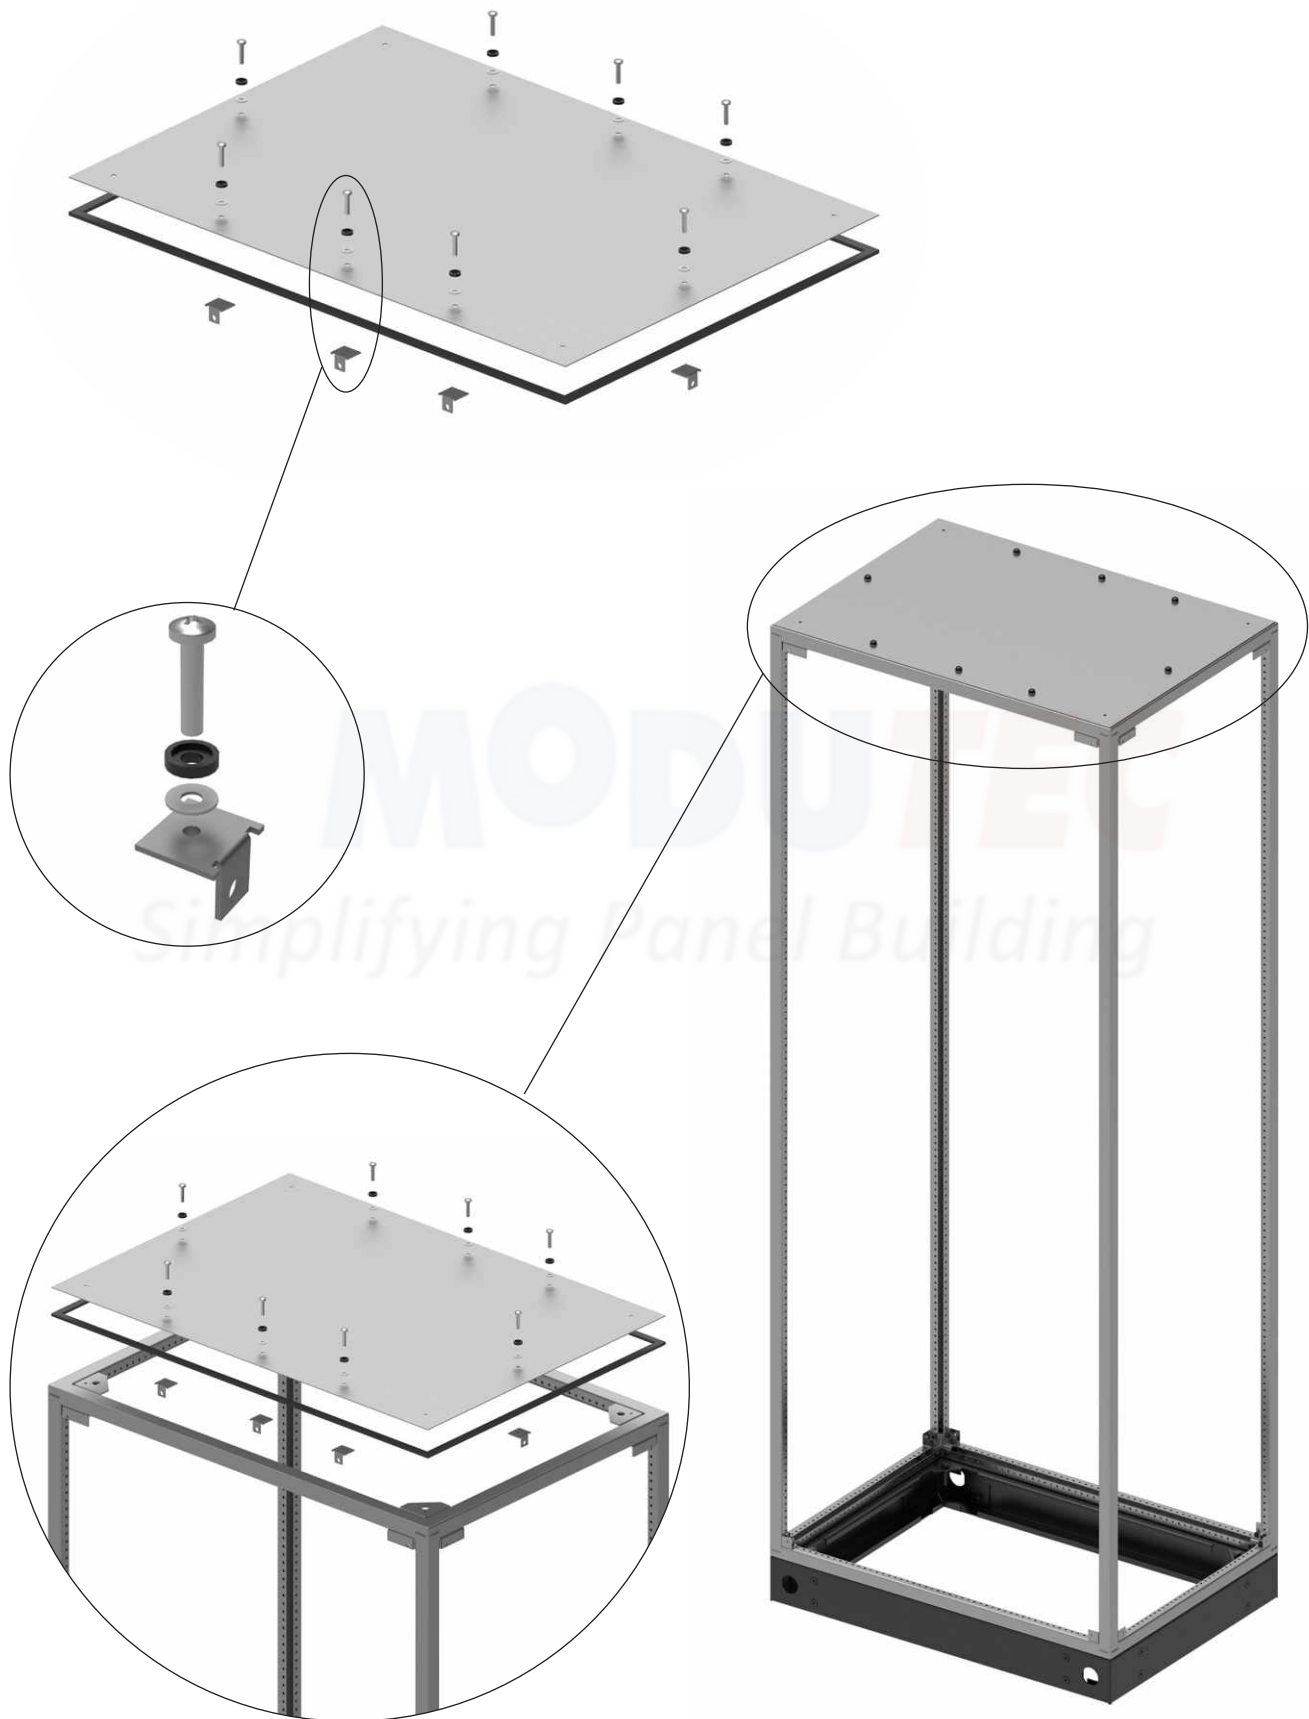

134	MODUTGP12010210G	TOP GLAND PLATE	1200	1020	NOS
135	MODUTGP12010810G	TOP GLAND PLATE	1200	1080	NOS

For M6 bolt = Torque 6 Nm max