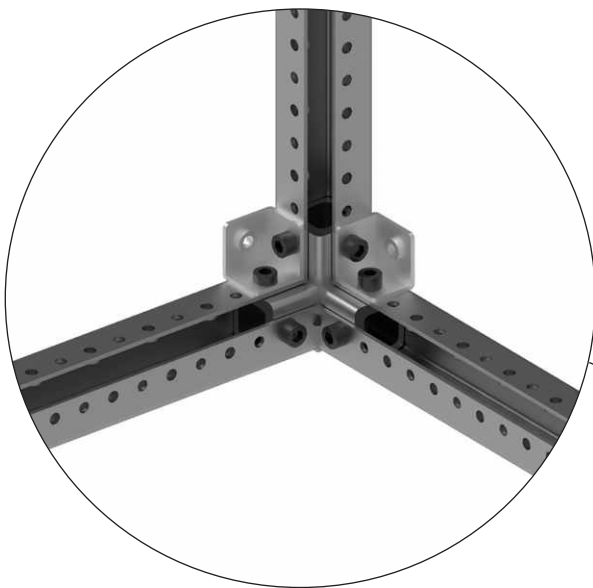

# TRIPOD

SI No	Ordering Code	Item Description	Width (mm)	Height (mm)	Unit
1	MODACCTPD001XXXX	TRIPOD	x	x	SETS

*Simplifying Panel Building*

# FRAME BAR

Sl No	Ordering Code	Item Description	Width (mm)	Height (mm)	Unit
1	MODUFBX012XXX14G	FRAME BAR	30	120	SETS
2	MODUFBX018XXX14G	FRAME BAR	30	180	SETS
3	MODUFBX024XXX14G	FRAME BAR	30	240	SETS
4	MODUFBX030XXX14G	FRAME BAR	30	300	SETS
5	MODUFBX036XXX14G	FRAME BAR	30	360	SETS
6	MODUFBX042XXX14G	FRAME BAR	30	420	SETS
7	MODUFBX048XXX14G	FRAME BAR	30	480	SETS
8	MODUFBX054XXX14G	FRAME BAR	30	540	SETS
9	MODUFBX060XXX14G	FRAME BAR	30	600	SETS
10	MODUFBX066XXX14G	FRAME BAR	30	660	SETS
11	MODUFBX072XXX14G	FRAME BAR	30	720	SETS
12	MODUFBX078XXX14G	FRAME BAR	30	780	SETS
13	MODUFBX084XXX14G	FRAME BAR	30	840	SETS
14	MODUFBX090XXX14G	FRAME BAR	30	900	SETS
15	MODUFBX096XXX14G	FRAME BAR	30	960	SETS
16	MODUFBX102XXX14G	FRAME BAR	30	1020	SETS
17	MODUFBX108XXX14G	FRAME BAR	30	1080	SETS
18	MODUFBX114XXX14G	FRAME BAR	30	1140	SETS
19	MODUFBX120XXX14G	FRAME BAR	30	1200	SETS
20	MODUFBX126XXX14G	FRAME BAR	30	1260	SETS
21	MODUFBX132XXX14G	FRAME BAR	30	1320	SETS
22	MODUFBX138XXX14G	FRAME BAR	30	1380	SETS
23	MODUFBX144XXX14G	FRAME BAR	30	1440	SETS
24	MODUFBX150XXX14G	FRAME BAR	30	1500	SETS
25	MODUFBX156XXX14G	FRAME BAR	30	1560	SETS
26	MODUFBX162XXX14G	FRAME BAR	30	1620	SETS
27	MODUFBX168XXX14G	FRAME BAR	30	1680	SETS
28	MODUFBX174XXX14G	FRAME BAR	30	1740	SETS
29	MODUFBX180XXX14G	FRAME BAR	30	1800	SETS
30	MODUFBX186XXX14G	FRAME BAR	30	1860	SETS
31	MODUFBX192XXX14G	FRAME BAR	30	1920	SETS
32	MODUFBX198XXX14G	FRAME BAR	30	1980	SETS
33	MODUFBX204XXX14G	FRAME BAR	30	2040	SETS
34	MODUFBX210XXX14G	FRAME BAR	30	2100	SETS
35	MODUFBX216XXX14G	FRAME BAR	30	2160	SETS