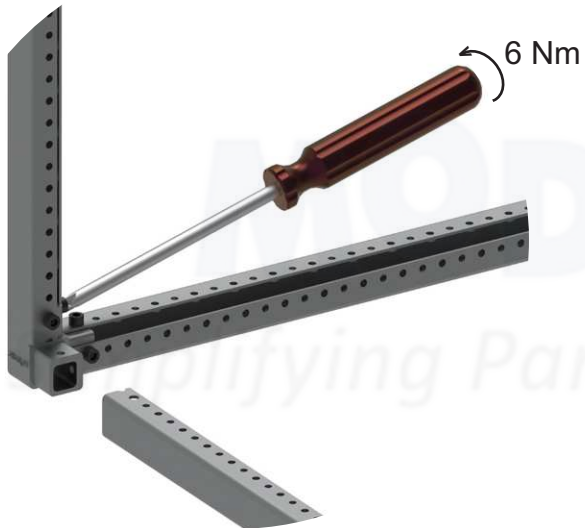

# TRIPOD

SI No	Ordering Code	Item Description	Width (mm)	Height (mm)	Unit
1	MODACCTPD001XXXX	TRIPOD	x	x	SETS

*Simplifying Panel Building*

# FRAME BAR

Sl No	Ordering Code	Item Description	Width (mm)	Height (mm)	Unit
1	MODUFBX012XXX14G	FRAME BAR	30	120	SETS
2	MODUFBX018XXX14G	FRAME BAR	30	180	SETS
3	MODUFBX024XXX14G	FRAME BAR	30	240	SETS
4	MODUFBX030XXX14G	FRAME BAR	30	300	SETS
5	MODUFBX036XXX14G	FRAME BAR	30	360	SETS
6	MODUFBX042XXX14G	FRAME BAR	30	420	SETS
7	MODUFBX048XXX14G	FRAME BAR	30	480	SETS
8	MODUFBX054XXX14G	FRAME BAR	30	540	SETS
9	MODUFBX060XXX14G	FRAME BAR	30	600	SETS
10	MODUFBX066XXX14G	FRAME BAR	30	660	SETS
11	MODUFBX072XXX14G	FRAME BAR	30	720	SETS
12	MODUFBX078XXX14G	FRAME BAR	30	780	SETS
13	MODUFBX084XXX14G	FRAME BAR	30	840	SETS
14	MODUFBX090XXX14G	FRAME BAR	30	900	SETS
15	MODUFBX096XXX14G	FRAME BAR	30	960	SETS
16	MODUFBX102XXX14G	FRAME BAR	30	1020	SETS
17	MODUFBX108XXX14G	FRAME BAR	30	1080	SETS
18	MODUFBX114XXX14G	FRAME BAR	30	1140	SETS
19	MODUFBX120XXX14G	FRAME BAR	30	1200	SETS
20	MODUFBX126XXX14G	FRAME BAR	30	1260	SETS
21	MODUFBX132XXX14G	FRAME BAR	30	1320	SETS
22	MODUFBX138XXX14G	FRAME BAR	30	1380	SETS
23	MODUFBX144XXX14G	FRAME BAR	30	1440	SETS
24	MODUFBX150XXX14G	FRAME BAR	30	1500	SETS
25	MODUFBX156XXX14G	FRAME BAR	30	1560	SETS
26	MODUFBX162XXX14G	FRAME BAR	30	1620	SETS
27	MODUFBX168XXX14G	FRAME BAR	30	1680	SETS
28	MODUFBX174XXX14G	FRAME BAR	30	1740	SETS
29	MODUFBX180XXX14G	FRAME BAR	30	1800	SETS
30	MODUFBX186XXX14G	FRAME BAR	30	1860	SETS
31	MODUFBX192XXX14G	FRAME BAR	30	1920	SETS
32	MODUFBX198XXX14G	FRAME BAR	30	1980	SETS
33	MODUFBX204XXX14G	FRAME BAR	30	2040	SETS
34	MODUFBX210XXX14G	FRAME BAR	30	2100	SETS
35	MODUFBX216XXX14G	FRAME BAR	30	2160	SETS