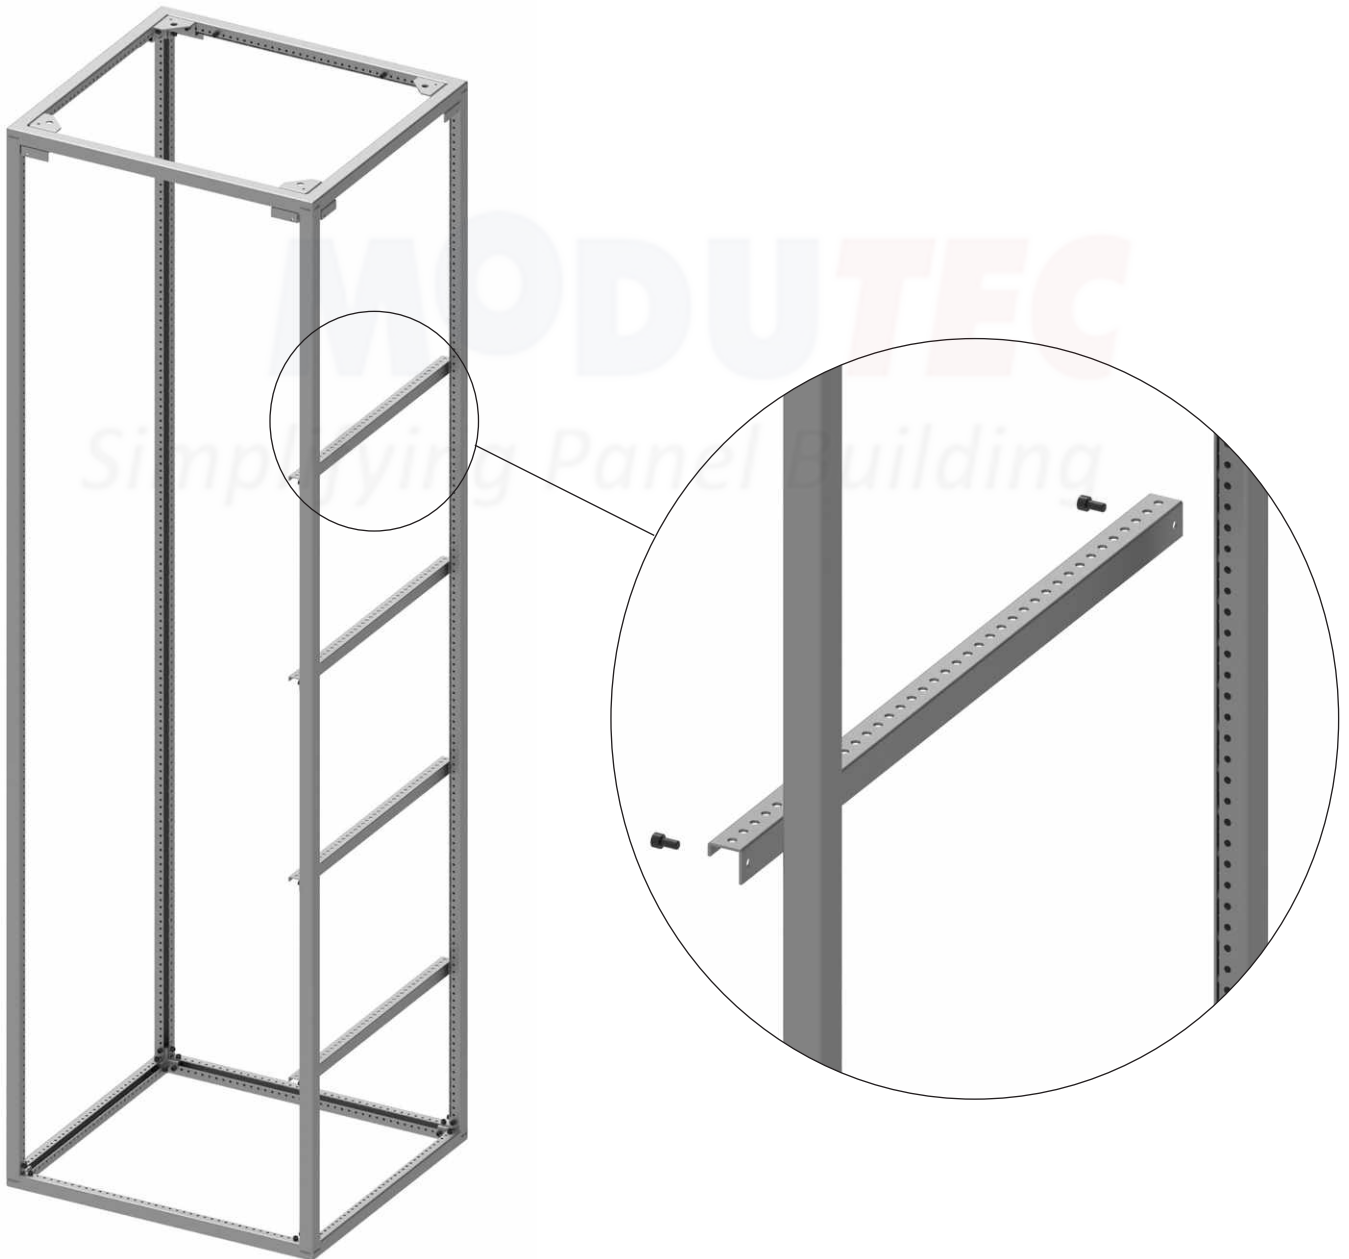

## CABLE LADDER

SI No	Ordering Code	Item Description	Width (mm)	Height (mm)	Unit
1	MODUCLX024XXX14G	CABLE LADDER	30	240	NOS
2	MODUCLX042XXX14G	CABLE LADDER	30	420	NOS
3	MODUCLX060XXX14G	CABLE LADDER	30	600	NOS