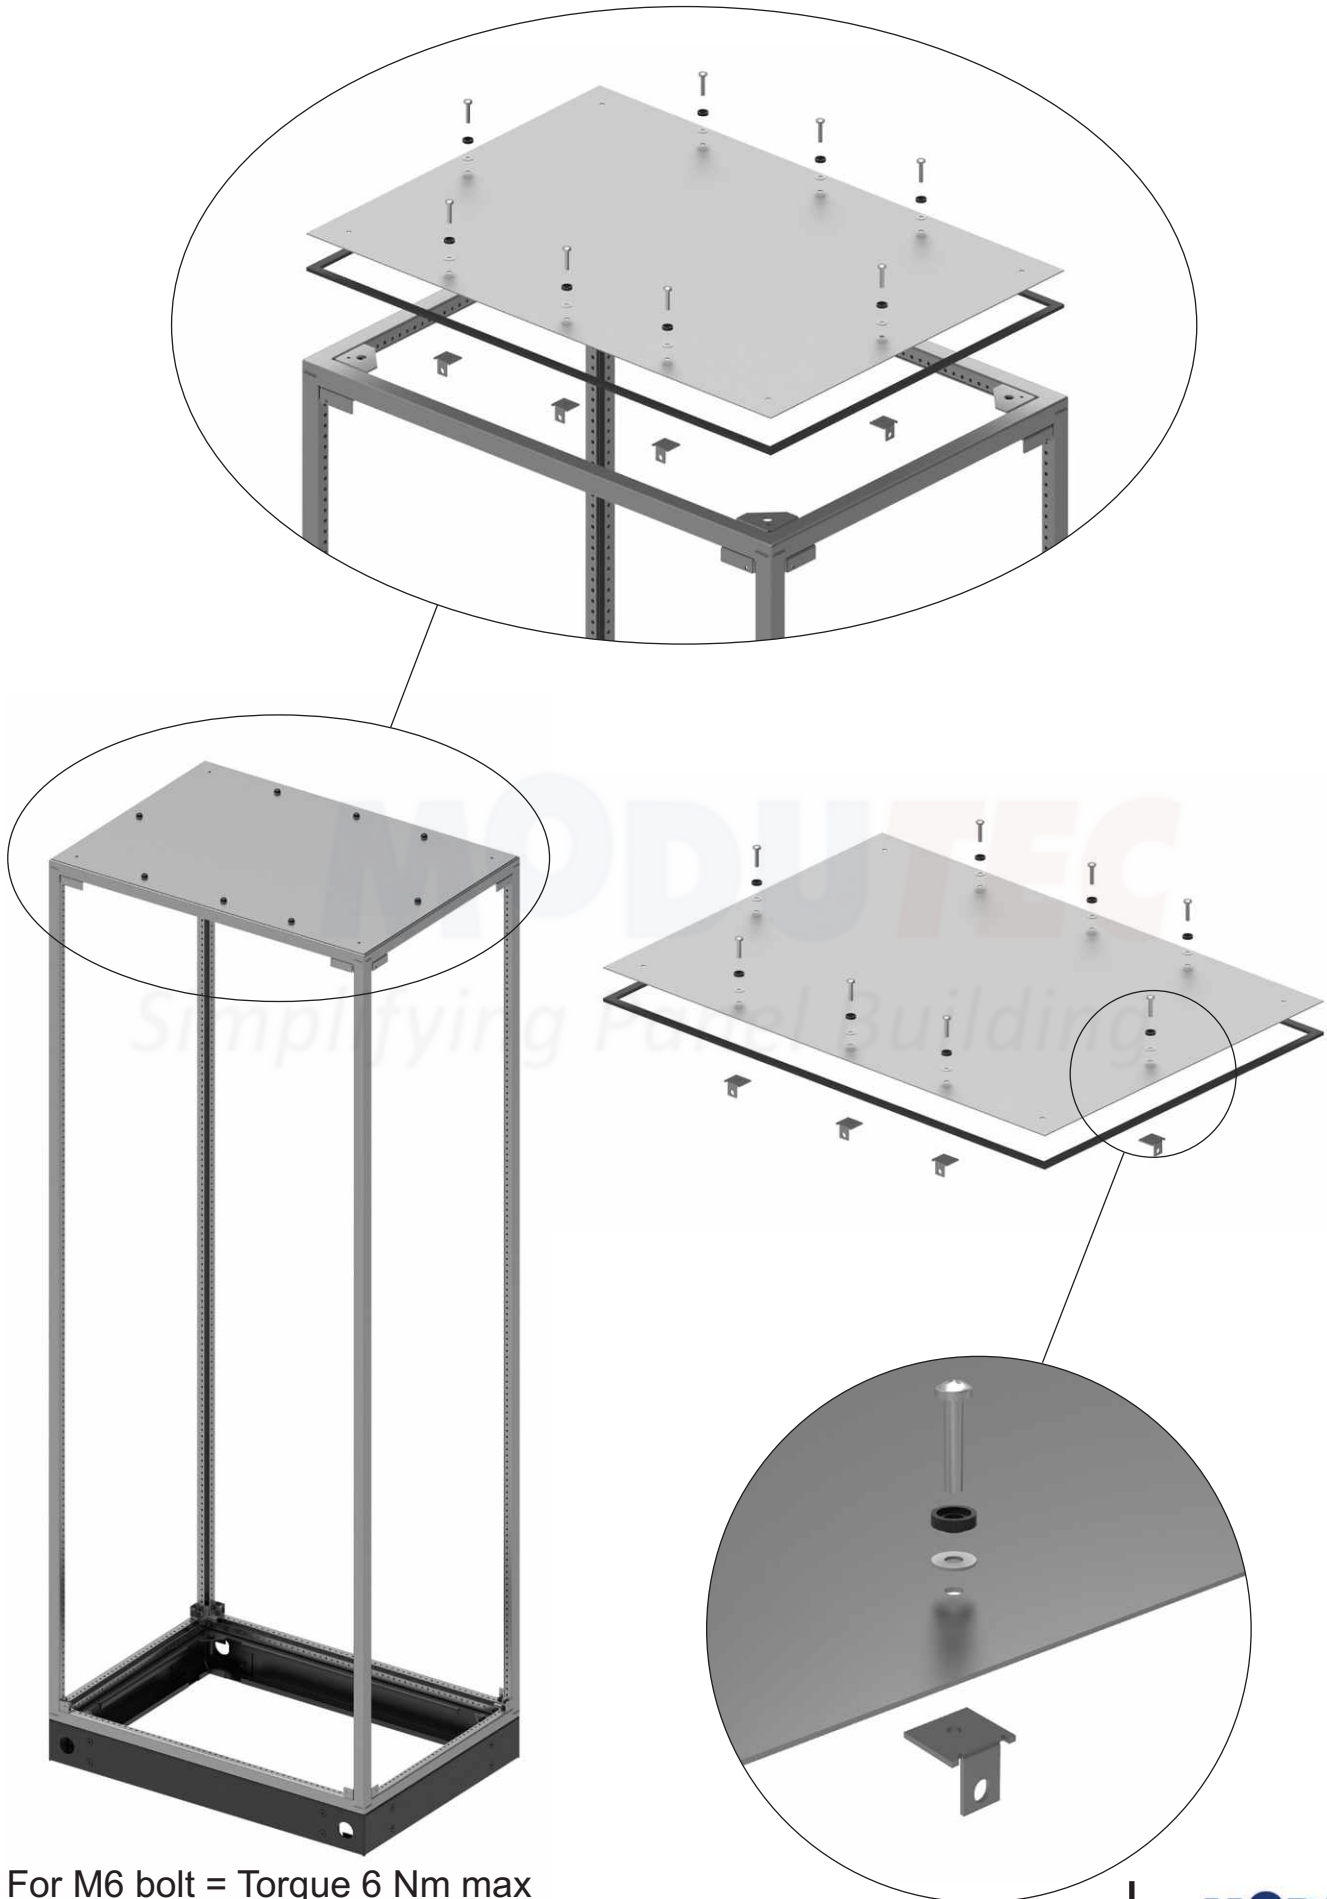

134	MODUTCX12010216G	TOP COVER	1200	1020	NOS
135	MODUTCX12010816G	TOP COVER	1200	1080	NOS

For M6 bolt = Torque 6 Nm max