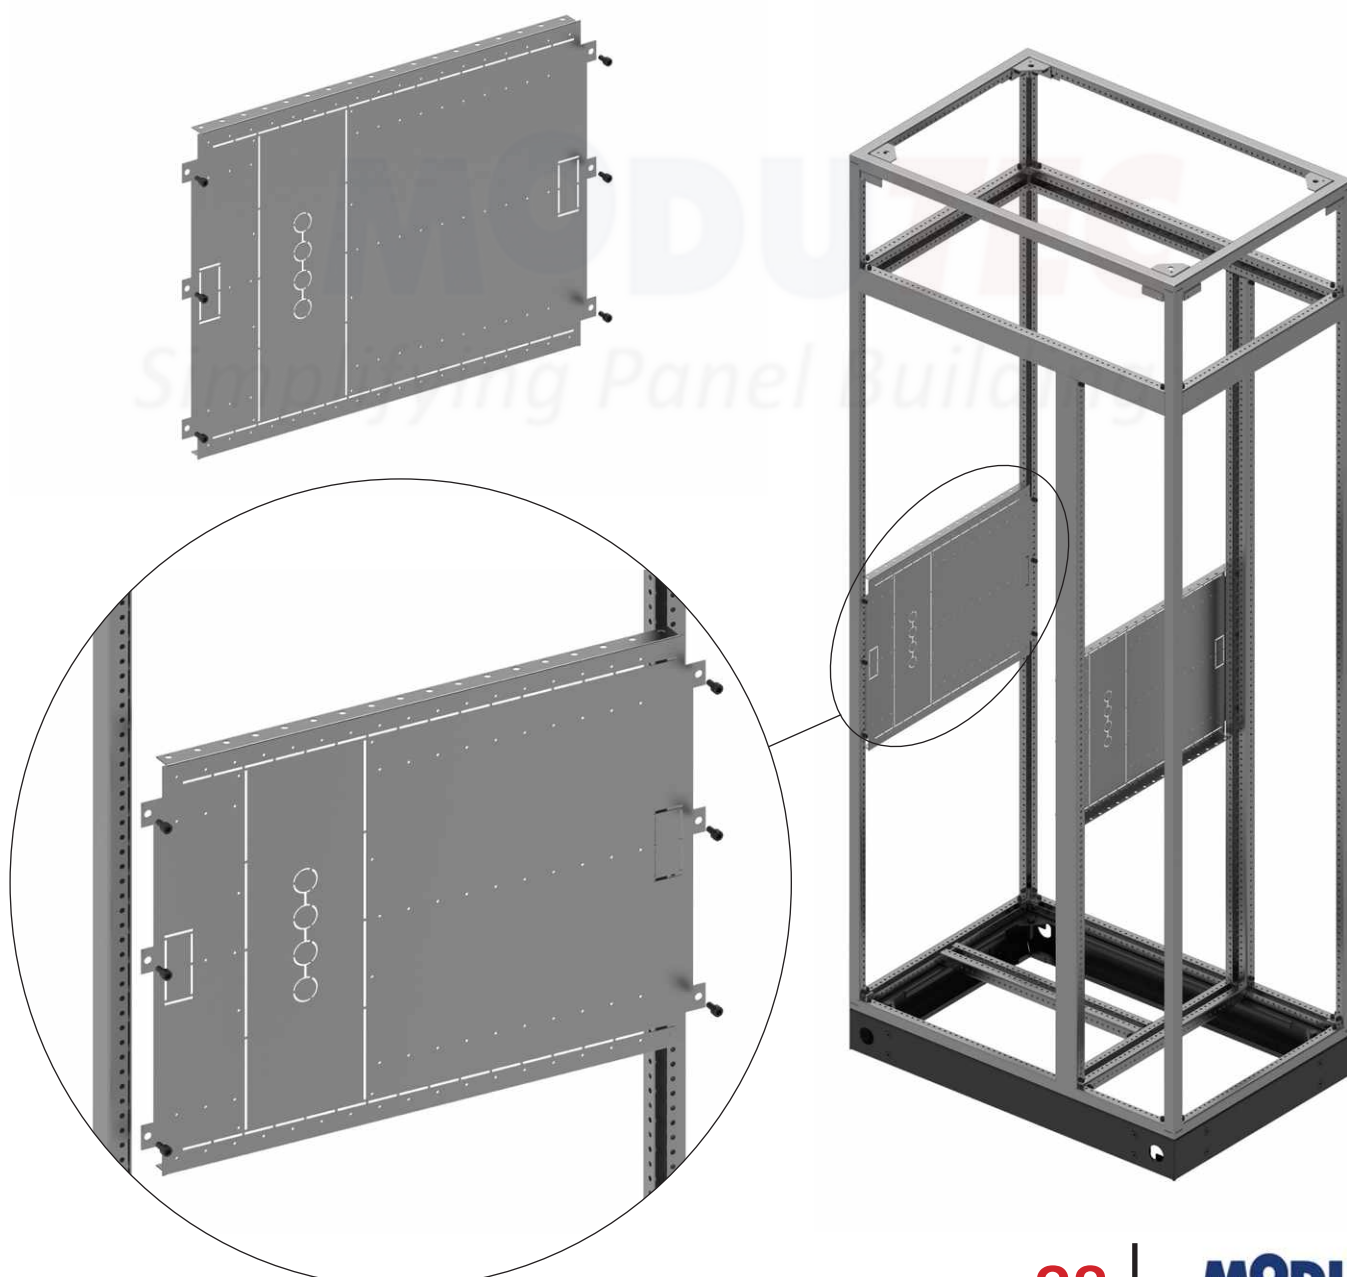

38	MODUSPL06008418G	SIDE SEPERATION PLATE-LH	600	840	NOS
39	MODUSPL06009018G	SIDE SEPERATION PLATE-LH	600	900	NOS
40	MODUSPL06009618G	SIDE SEPERATION PLATE-LH	600	960	NOS
41	MODUSPL06010218G	SIDE SEPERATION PLATE-LH	600	1020	NOS
42	MODUSPL06010818G	SIDE SEPERATION PLATE-LH	600	1080	NOS
43	MODUSPL06011418G	SIDE SEPERATION PLATE-LH	600	1140	NOS
44	MODUSPL06012018G	SIDE SEPERATION PLATE-LH	600	1200	NOS
45	MODUSPL06012618G	SIDE SEPERATION PLATE-LH	600	1260	NOS
46	MODUSPL06013218G	SIDE SEPERATION PLATE-LH	600	1320	NOS
47	MODUSPL06013818G	SIDE SEPERATION PLATE-LH	600	1380	NOS
48	MODUSPL06014418G	SIDE SEPERATION PLATE-LH	600	1440	NOS
49	MODUSPL06015018G	SIDE SEPERATION PLATE-LH	600	1500	NOS
50	MODUSPL06015618G	SIDE SEPERATION PLATE-LH	600	1560	NOS
51	MODUSPL06016218G	SIDE SEPERATION PLATE-LH	600	1620	NOS
52	MODUSPL06016818G	SIDE SEPERATION PLATE-LH	600	1680	NOS
53	MODUSPL06017418G	SIDE SEPERATION PLATE-LH	600	1740	NOS
54	MODUSPL06018018G	SIDE SEPERATION PLATE-LH	600	1800	NOS

For M6 bolt = Torque 6 Nm max