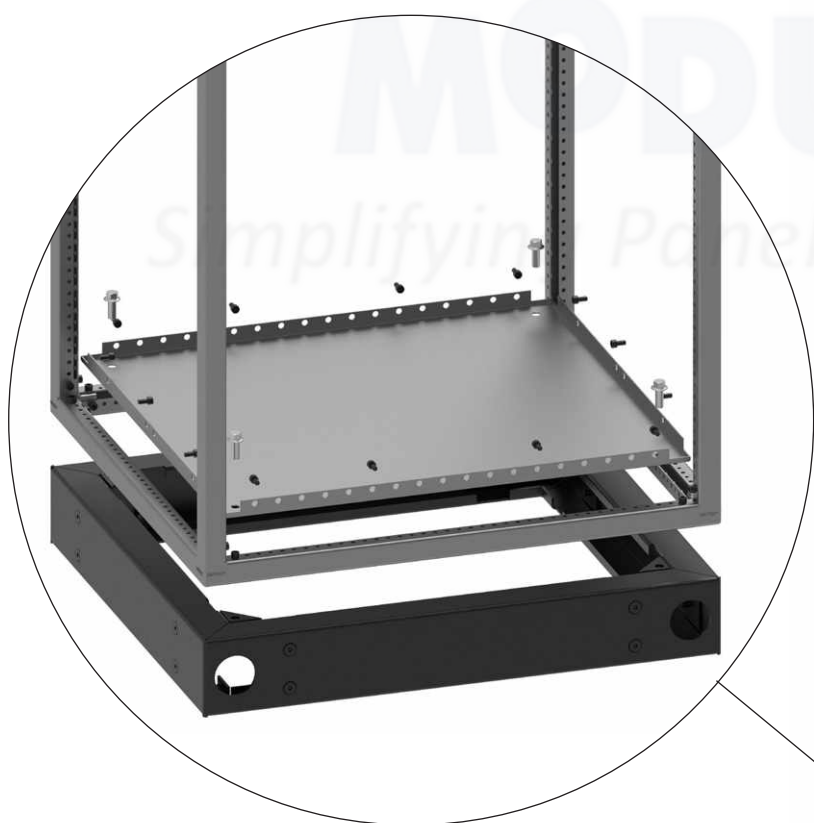

86	MODUBPX08406616G	BOTTOM PLATE	840	660	NOS
87	MODUBPX08407216G	BOTTOM PLATE	840	720	NOS
88	MODUBPX08407816G	BOTTOM PLATE	840	780	NOS
89	MODUBPX08408416G	BOTTOM PLATE	840	840	NOS
90	MODUBPX08409016G	BOTTOM PLATE	840	900	NOS
91	MODUBPX08409616G	BOTTOM PLATE	840	960	NOS
92	MODUBPX09602416G	BOTTOM PLATE	960	240	NOS
93	MODUBPX09603016G	BOTTOM PLATE	960	300	NOS
94	MODUBPX09603616G	BOTTOM PLATE	960	360	NOS
95	MODUBPX09604216G	BOTTOM PLATE	960	420	NOS
96	MODUBPX09604816G	BOTTOM PLATE	960	480	NOS
97	MODUBPX09605416G	BOTTOM PLATE	960	540	NOS
98	MODUBPX09606016G	BOTTOM PLATE	960	600	NOS
99	MODUBPX09606616G	BOTTOM PLATE	960	660	NOS
100	MODUBPX09607216G	BOTTOM PLATE	960	720	NOS
101	MODUBPX09607816G	BOTTOM PLATE	960	780	NOS
102	MODUBPX09608416G	BOTTOM PLATE	960	840	NOS
103	MODUBPX09609016G	BOTTOM PLATE	960	900	NOS
104	MODUBPX09609616G	BOTTOM PLATE	960	960	NOS
105	MODUBPX12002416G	BOTTOM PLATE	1200	240	NOS
106	MODUBPX12003016G	BOTTOM PLATE	1200	300	NOS
107	MODUBPX12003616G	BOTTOM PLATE	1200	360	NOS
108	MODUBPX12004216G	BOTTOM PLATE	1200	420	NOS
109	MODUBPX12004816G	BOTTOM PLATE	1200	480	NOS
110	MODUBPX12005416G	BOTTOM PLATE	1200	540	NOS
111	MODUBPX12006016G	BOTTOM PLATE	1200	600	NOS
112	MODUBPX12006616G	BOTTOM PLATE	1200	660	NOS
113	MODUBPX12007216G	BOTTOM PLATE	1200	720	NOS
114	MODUBPX12007816G	BOTTOM PLATE	1200	780	NOS
115	MODUBPX12008416G	BOTTOM PLATE	1200	840	NOS
116	MODUBPX12009016G	BOTTOM PLATE	1200	900	NOS
117	MODUBPX12009616G	BOTTOM PLATE	1200	960	NOS